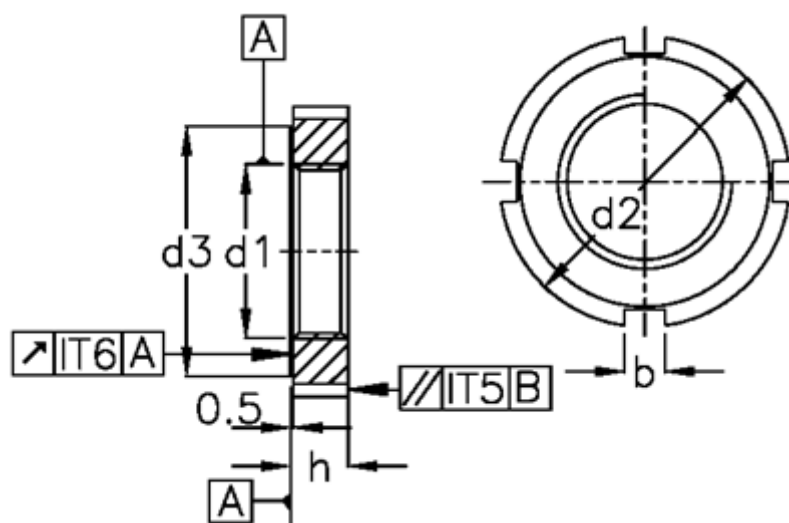

Varenummer: 20566538
Beskrivelse: E+G Hagemøtrik
DIN 1804-M50x1,5-H

Mål

b = 8
C = A68-75
d1 = M50x1,5
d2 = 75
d3 = 67
H = 13